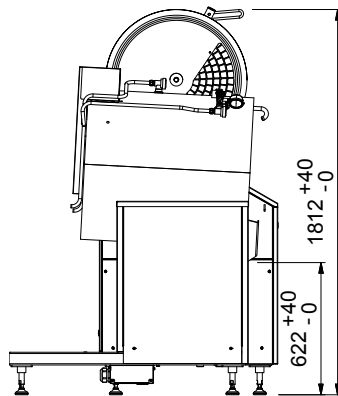

Hållbarhet

- Värmeisolerings spar energi och håller lägre omgivningstemperatur.

Övriga Tillbehör

- Silplåt för 80-100L SMART grytor. rfr stål PNC 928025
- Redskapsvagn med plats för verktyg till 5 kokgrytor (Silplåt, omrörarverktyg, diskverktyg) PNC 928043
- Kort borste för utvändig rengörning av kokgrytor, anslutes enkelt till handduschen. PNC 928082
- Lång borste för utvändig rengörning av kokgrytor, anslutes enkelt till handduschen. PNC 928083
- Rengöringsverktyg för invändig diskning av Promix 100L PNC 928124
- Vänsterpelare 600mm tipphöjd inkl. ram med ben PNC 928169
- Ram med ben för 80L & 100L smart kokgryta PNC 928179
- Fixeringskit för lutande eller halkiga golv PNC 928186

Front

Sida

CWI = Kallvatten
 EI = Elektrisk anslutning
 HWI = Varmvatten

Topp

Elektricitet

Spänning:
 232311 (SM6P100F) 400 V/3N ph/50 Hz
 Effekt, max: 24.7 kW

Installation

Tipp höjd: 620 mm

Viktig information

Används ej som
 installationshandling. Begär
 separat
 installationsanvisning.

Arbetstemperatur, min:	30 °C
Arbetstemperatur, max:	121 °C
Kärl (rund) diameter:	580 mm
Kärl (rund) djup:	464 mm
Ytermått, bredd	1140 mm
Ytermått, djup	925 mm
Ytermått, höjd	1050 mm
Nettokapacitet:	100 liter
Tippningsmekanism:	Automatisk
Lager	Front