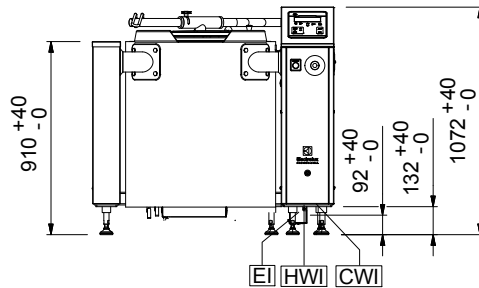

Hållbarhet

- Värmeisolerings spar energi och håller lägre omgivningstemperatur.

Övriga Tillbehör

- Silplåt för 80-100L SMART grytor. rfr stål PNC 928025
- Redskapsvagn med plats för verktyg till 5 kokgrytor (Silplåt, omrörarverktyg, diskverktyg) PNC 928043
- Kort borste för utvändig rengörning av kokgrytor, anslutes enkelt till handduschen. PNC 928082
- Lång borste för utvändig rengörning av kokgrytor, anslutes enkelt till handduschen. PNC 928083
- Rengöringsverktyg för invändig diskning av Promix 100L PNC 928124
- Vänsterpelare 600mm tipphöjd inkl. ram med ben PNC 928169
- Ram med ben för 80L & 100L smart kokgryta PNC 928179
- Fixeringskit för lutande eller halkiga golv PNC 928186

Front

Sida

CWI = Kallvatten
 EI = Elektrisk anslutning
 HWI = Varmvatten

Topp

Elektricitet

Spänning:
 232311 (SM6P100F) 400 V/3N ph/50 Hz
 Effekt, max: 24.7 kW

Installation

Tipp höjd: 620 mm

Viktig information

Används ej som
 installationshandling. Begär
 separat
 installationsanvisning.

Arbetstemperatur, min:	30 °C
Arbetstemperatur, max:	121 °C
Kärl (rund) diameter:	580 mm
Kärl (rund) djup:	464 mm
Ytermått, bredd	1140 mm
Ytermått, djup	925 mm
Ytermått, höjd	1050 mm
Nettokapacitet:	100 liter
Tippningsmekanism:	Automatisk
Lager	Front