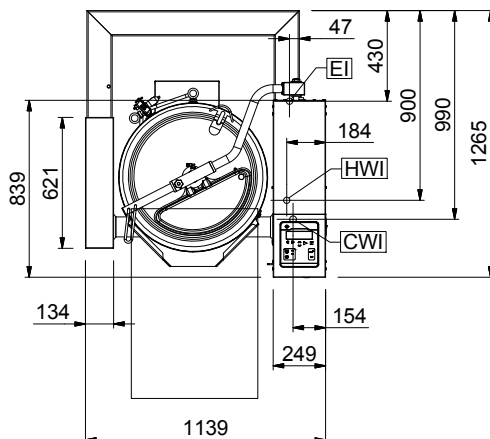

Front

Sida

CWI = Kallvatten
 EI = Elektrisk anslutning
 HWI = Varmvatten

Topp

Elektricitet

Spänning:
 232311 (SM6P100F) 400 V/3N ph/50 Hz
 Effekt, max: 24.7 kW

Installation

Tipp höjd: 620 mm

Viktig information

Används ej som
 installationshandling. Begär
 separat
 installationsanvisning.

Arbetstemperatur, min:	30 °C
Arbetstemperatur, max:	121 °C
Kärl (rund) diameter:	580 mm
Kärl (rund) djup:	464 mm
Ytermått, bredd	1140 mm
Ytermått, djup	925 mm
Ytermått, höjd	1050 mm
Nettokapacitet:	100 liter
Tippningsmekanism:	Automatisk
Lager	Front